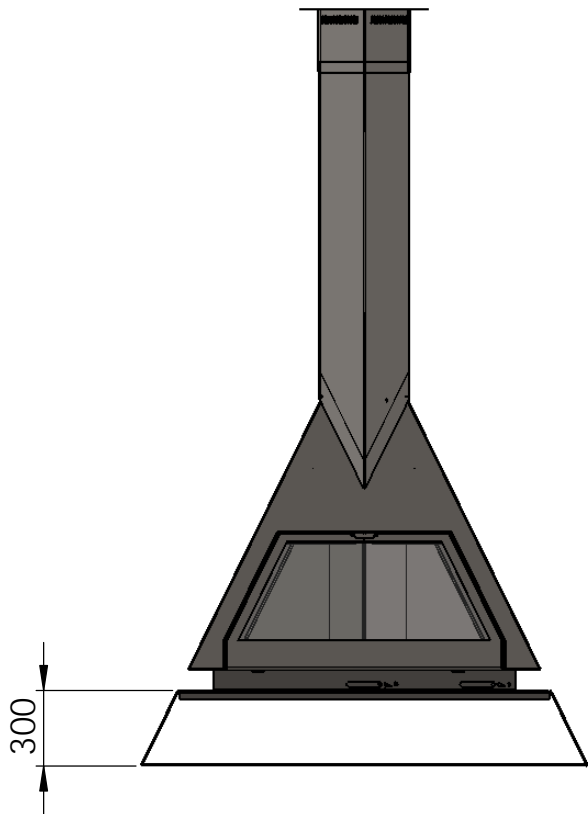

DENOMINACIÓN		foxi frontal estandar				
	MODELO	---	TOL.+0.5mm		Nº PIEZA	----
	REF.	----	CANT.	01	MATERIAL	----
	FECHA	05/05/2014	ESCALA	A4	ESPEJOR	----
	DIBUJADO	xavi	1:20		ACABADO	----

DENOMINACIÓN	foxi frontal leñero 5008-1140/1					
	MODELO	---	TOL.+0.5mm		Nº PIEZA	----
	REF.	----	CANT.	01	MATERIAL	----
	FECHA	05/05/2014	ESCALA	A4	ESPEJOR	----
	DIBUJADO	Jaume	1:30		ACABADO	----

DENOMINACIÓN		foxi frontal leñero 5008-1140/2				
	MODELO	---	TOL.+0.5mm		Nº PIEZA	----
	REF.	----	CANT.	01	MATERIAL	----
	FECHA	05/05/2014	ESCALA	A4	ESPESOR	----
	DIBUJADO	Jaume	1:30		ACABADO	----