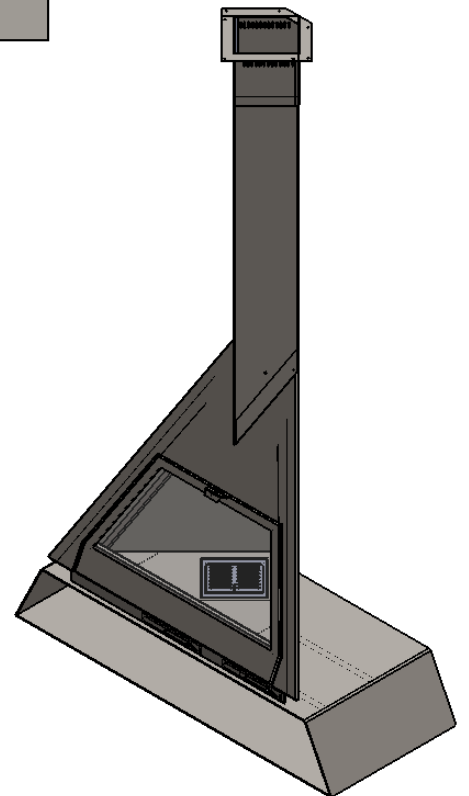

DENOMINACIÓN		foxi frontal estandar				
	MODELO	---	TOL.+0.5mm		Nº PIEZA	----
	REF.	----	CANT.	01	MATERIAL	----
	FECHA	05/05/2014	ESCALA	A4	ESPEJOR	----
	DIBUJADO	xavi	1:20		ACABADO	----

DENOMINACIÓN	foxi frontal leñero 5008-1140/1					
	MODELO	---	TOL.+0.5mm		Nº PIEZA	----
	REF.	----	CANT.	01	MATERIAL	----
	FECHA	05/05/2014	ESCALA	A4	ESPEJOR	----
	DIBUJADO	Jaume	1:30		ACABADO	----

DENOMINACIÓN		foxi frontal leñero 5008-1140/2				
	MODELO	---	TOL.+0.5mm		Nº PIEZA	----
	REF.	----	CANT.	01	MATERIAL	----
	FECHA	05/05/2014	ESCALA	A4	ESPESOR	----
	DIBUJADO	Jaume	1:30		ACABADO	----