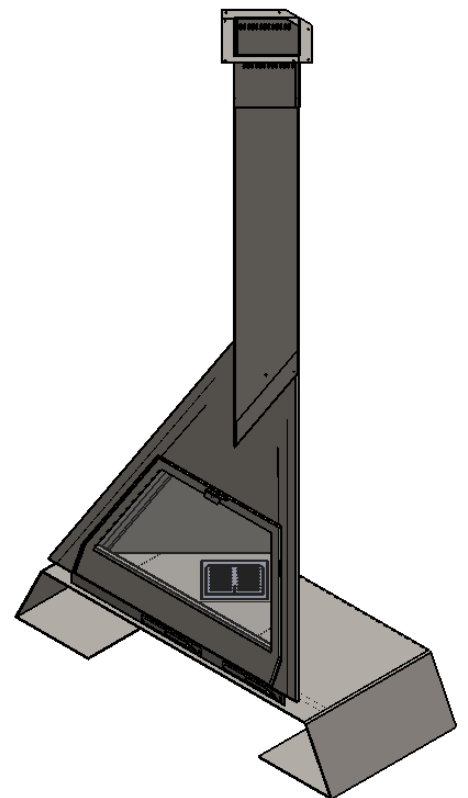

DENOMINACIÓN		foxi frontal estandar				
	MODELO	---	TOL.+0.5mm		Nº PIEZA	----
	REF.	----	CANT.	01	MATERIAL	----
	FECHA	05/05/2014	ESCALA	A4	ESPEJOR	----
	DIBUJADO	xavi	1:20		ACABADO	----

DENOMINACIÓN	foxi frontal leñero 5008-1140/1					
	MODELO	---	TOL.+0.5mm		Nº PIEZA	----
	REF.	----	CANT.	01	MATERIAL	----
	FECHA	05/05/2014	ESCALA	A4	ESPEJOR	----
	DIBUJADO	Jaume	1:30		ACABADO	----

DENOMINACIÓN		foxi frontal leñero 5008-1140/2				
	MODELO	---	TOL.+0.5mm		Nº PIEZA	----
	REF.	----	CANT.	01	MATERIAL	----
	FECHA	05/05/2014	ESCALA	A4	ESPESOR	----
	DIBUJADO	Jaume	1:30		ACABADO	----