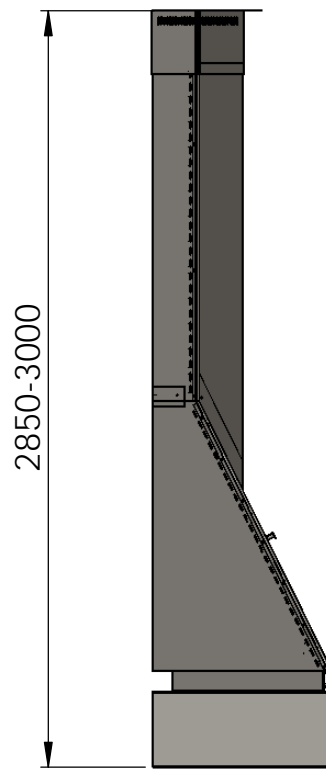

DENOMINACIÓN		foxi frontal estandar				
	MODELO	---	TOL.+0.5mm		Nº PIEZA	----
	REF.	----	CANT.	01	MATERIAL	----
	FECHA	05/05/2014	ESCALA	A4	ESPEJOR	----
	DIBUJADO	xavi	1:20		ACABADO	----

DENOMINACIÓN	foxi frontal leñero 5008-1140/1					
	MODELO	---	TOL.+0.5mm		Nº PIEZA	----
	REF.	----	CANT.	01	MATERIAL	----
	FECHA	05/05/2014	ESCALA	A4	ESPEJOR	----
	DIBUJADO	Jaume	1:30		ACABADO	----

DENOMINACIÓN		foxi frontal leñero 5008-1140/2				
	MODELO	---	TOL.+0.5mm		Nº PIEZA	----
	REF.	----	CANT.	01	MATERIAL	----
	FECHA	05/05/2014	ESCALA	A4	ESPESOR	----
	DIBUJADO	Jaume	1:30		ACABADO	----