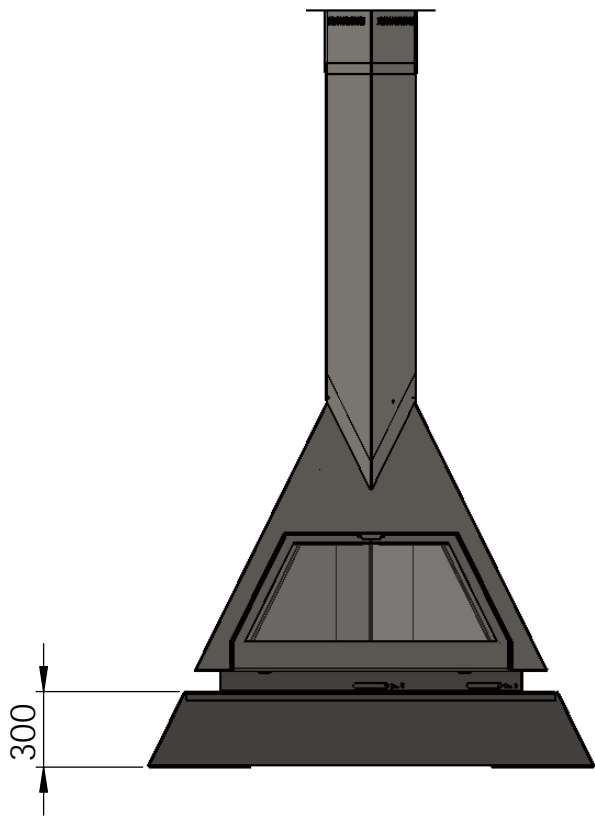

DENOMINACIÓN		foxi frontal estandar				
	MODELO	---	TOL.+0.5mm		Nº PIEZA	----
	REF.	----	CANT.	01	MATERIAL	----
	FECHA	05/05/2014	ESCALA	A4	ESPEJOR	----
	DIBUJADO	xavi	1:20		ACABADO	----

DENOMINACIÓN	foxi frontal leñero 5008-1140/1					
	MODELO	---	TOL.+0.5mm		Nº PIEZA	----
	REF.	----	CANT.	01	MATERIAL	----
	FECHA	05/05/2014	ESCALA	A4	ESPEJOR	----
	DIBUJADO	Jaume	1:30		ACABADO	----

DENOMINACIÓN		foxi frontal leñero 5008-1140/2				
	MODELO	---	TOL.+0.5mm		Nº PIEZA	----
	REF.	----	CANT.	01	MATERIAL	----
	FECHA	05/05/2014	ESCALA	A4	ESPESOR	----
	DIBUJADO	Jaume	1:30		ACABADO	----