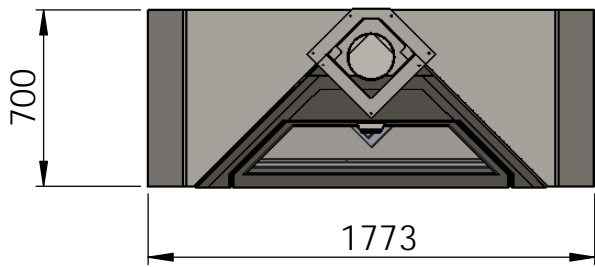

DENOMINACIÓN		foxi frontal estandar				
	MODELO	---	TOL.+0.5mm		Nº PIEZA	----
	REF.	----	CANT.	01	MATERIAL	----
	FECHA	05/05/2014	ESCALA	A4	ESPEJOR	----
	DIBUJADO	xavi	1:20		ACABADO	----

DENOMINACIÓN	foxi frontal leñero 5008-1140/1					
	MODELO	---	TOL.+0.5mm		Nº PIEZA	----
	REF.	----	CANT.	01	MATERIAL	----
	FECHA	05/05/2014	ESCALA	A4	ESPEJOR	----
	DIBUJADO	Jaume	1:30		ACABADO	----

DENOMINACIÓN		foxi frontal leñero 5008-1140/2				
	MODELO	---	TOL.+0.5mm		Nº PIEZA	----
	REF.	----	CANT.	01	MATERIAL	----
	FECHA	05/05/2014	ESCALA	A4	ESPESOR	----
	DIBUJADO	Jaume	1:30		ACABADO	----