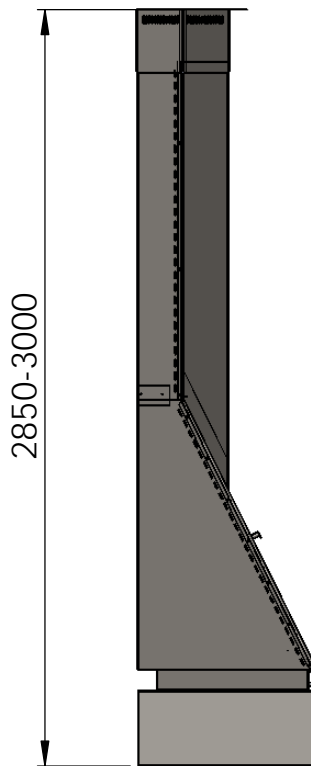

DENOMINACIÓN		foxi frontal estandar				
	MODELO	---	TOL.+0.5mm		Nº PIEZA	----
	REF.	----	CANT.	01	MATERIAL	----
	FECHA	05/05/2014	ESCALA	A4	ESPEJOR	----
	DIBUJADO	xavi	1:20		ACABADO	----

DENOMINACIÓN	foxi frontal leñero 5008-1140/1					
	MODELO	---	TOL.+0.5mm		Nº PIEZA	----
	REF.	----	CANT.	01	MATERIAL	----
	FECHA	05/05/2014	ESCALA	A4	ESPEJOR	----
	DIBUJADO	Jaume	1:30		ACABADO	----

DENOMINACIÓN		foxi frontal leñero 5008-1140/2				
	MODELO	---	TOL.+0.5mm		Nº PIEZA	----
	REF.	----	CANT.	01	MATERIAL	----
	FECHA	05/05/2014	ESCALA	A4	ESPESOR	----
	DIBUJADO	Jaume	1:30		ACABADO	----