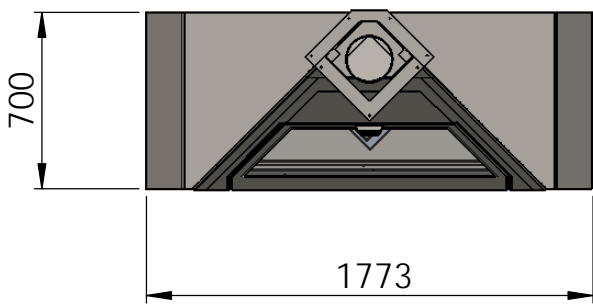

DENOMINACIÓN		foxi frontal estandar				
	MODELO	---	TOL.+0.5mm		Nº PIEZA	----
	REF.	----	CANT.	01	MATERIAL	----
	FECHA	05/05/2014	ESCALA	A4	ESPEJOR	----
	DIBUJADO	xavi	1:20		ACABADO	----

DENOMINACIÓN	foxi frontal leñero 5008-1140/1					
	MODELO	---	TOL.+0.5mm		Nº PIEZA	----
	REF.	----	CANT.	01	MATERIAL	----
	FECHA	05/05/2014	ESCALA	A4	ESPEJOR	----
	DIBUJADO	Jaume	1:30		ACABADO	----

DENOMINACIÓN		foxi frontal leñero 5008-1140/2				
	MODELO	---	TOL.+0.5mm		Nº PIEZA	----
	REF.	----	CANT.	01	MATERIAL	----
	FECHA	05/05/2014	ESCALA	A4	ESPESOR	----
	DIBUJADO	Jaume	1:30		ACABADO	----